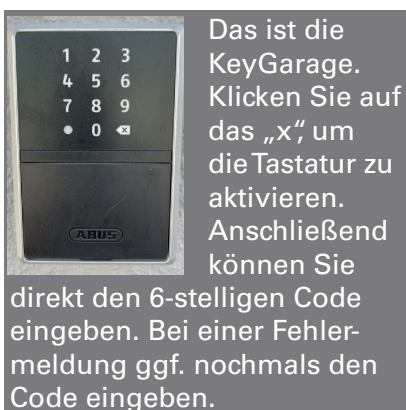

BEDIENUNGSANLEITUNG:

BAUSTOFF ABHOLBOX

So öffnen Sie die Baustoff-Abholbox mit der Hörmann-BlueSecur-App:

- Klicken Sie auf den Link, den Sie von uns per E-Mail erhalten haben
- ggf. werden Sie zunächst aufgefordert die App kostenlos herunterzuladen (ca. 200 MB)
- die App öffnet sich durch klicken auf den Link automatisch

Entnehmen Sie Ihre bestellte Ware. **Bitte vergessen Sie nicht, das Tor danach wieder zu schließen!**

So öffnen Sie die Baustoff-Abholbox mit dem Zahlencode für die Abus KeyGarage:

- Sie haben von uns einen 6-stelligen Zahlencode erhalten
- mit diesem Code können Sie die Abus KeyGarage wie folgt öffnen
- in der Abus-KeyGarage befindet sich der Handsender zum Öffnen der Baustoff-Abholbox