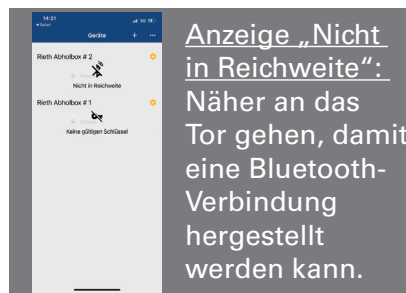

BEDIENUNGSANLEITUNG:

BAUSTOFF ABHOLBOX

So öffnen Sie die Baustoff-Abholbox mit der Hörmann-BlueSecur-App:

- Klicken Sie auf den Link, den Sie von uns per E-Mail erhalten haben
- ggf. werden Sie zunächst aufgefordert die App kostenlos herunterzuladen (ca. 200 MB)
- die App öffnet sich durch klicken auf den Link automatisch

Entnehmen Sie Ihre bestellte Ware. **Bitte vergessen Sie nicht, das Tor danach wieder zu schließen!**

So öffnen Sie die Baustoff-Abholbox mit dem Zahlencode für die Abus KeyGarage:

- Sie haben von uns einen 6-stelligen Zahlencode erhalten
- mit diesem Code können Sie die Abus KeyGarage wie folgt öffnen
- in der Abus-KeyGarage befindet sich der Handsender zum Öffnen der Baustoff-Abholbox