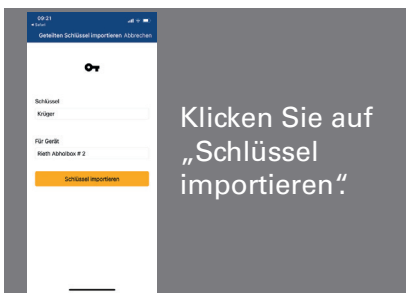

BEDIENUNGSANLEITUNG:

BAUSTOFF ABHOLBOX

So öffnen Sie die Baustoff-Abholbox mit der Hörmann-BlueSecur-App:

- Klicken Sie auf den Link, den Sie von uns per E-Mail erhalten haben
- ggf. werden Sie zunächst aufgefordert die App kostenlos herunterzuladen (ca. 200 MB)
- die App öffnet sich durch klicken auf den Link automatisch

Entnehmen Sie Ihre bestellte Ware. **Bitte vergessen Sie nicht, das Tor danach wieder zu schließen!**

So öffnen Sie die Baustoff-Abholbox mit dem Zahlencode für die Abus KeyGarage:

- Sie haben von uns einen 6-stelligen Zahlencode erhalten
- mit diesem Code können Sie die Abus KeyGarage wie folgt öffnen
- in der Abus-KeyGarage befindet sich der Handsender zum Öffnen der Baustoff-Abholbox