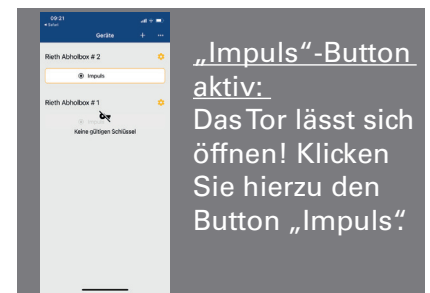

BEDIENUNGSANLEITUNG:

BAUSTOFF ABHOLBOX

So öffnen Sie die Baustoff-Abholbox mit der Hörmann-BlueSecur-App:

- Klicken Sie auf den Link, den Sie von uns per E-Mail erhalten haben
- ggf. werden Sie zunächst aufgefordert die App kostenlos herunterzuladen (ca. 200 MB)
- die App öffnet sich durch klicken auf den Link automatisch

Entnehmen Sie Ihre bestellte Ware. **Bitte vergessen Sie nicht, das Tor danach wieder zu schließen!**

So öffnen Sie die Baustoff-Abholbox mit dem Zahlencode für die Abus KeyGarage:

- Sie haben von uns einen 6-stelligen Zahlencode erhalten
- mit diesem Code können Sie die Abus KeyGarage wie folgt öffnen
- in der Abus-KeyGarage befindet sich der Handsender zum Öffnen der Baustoff-Abholbox